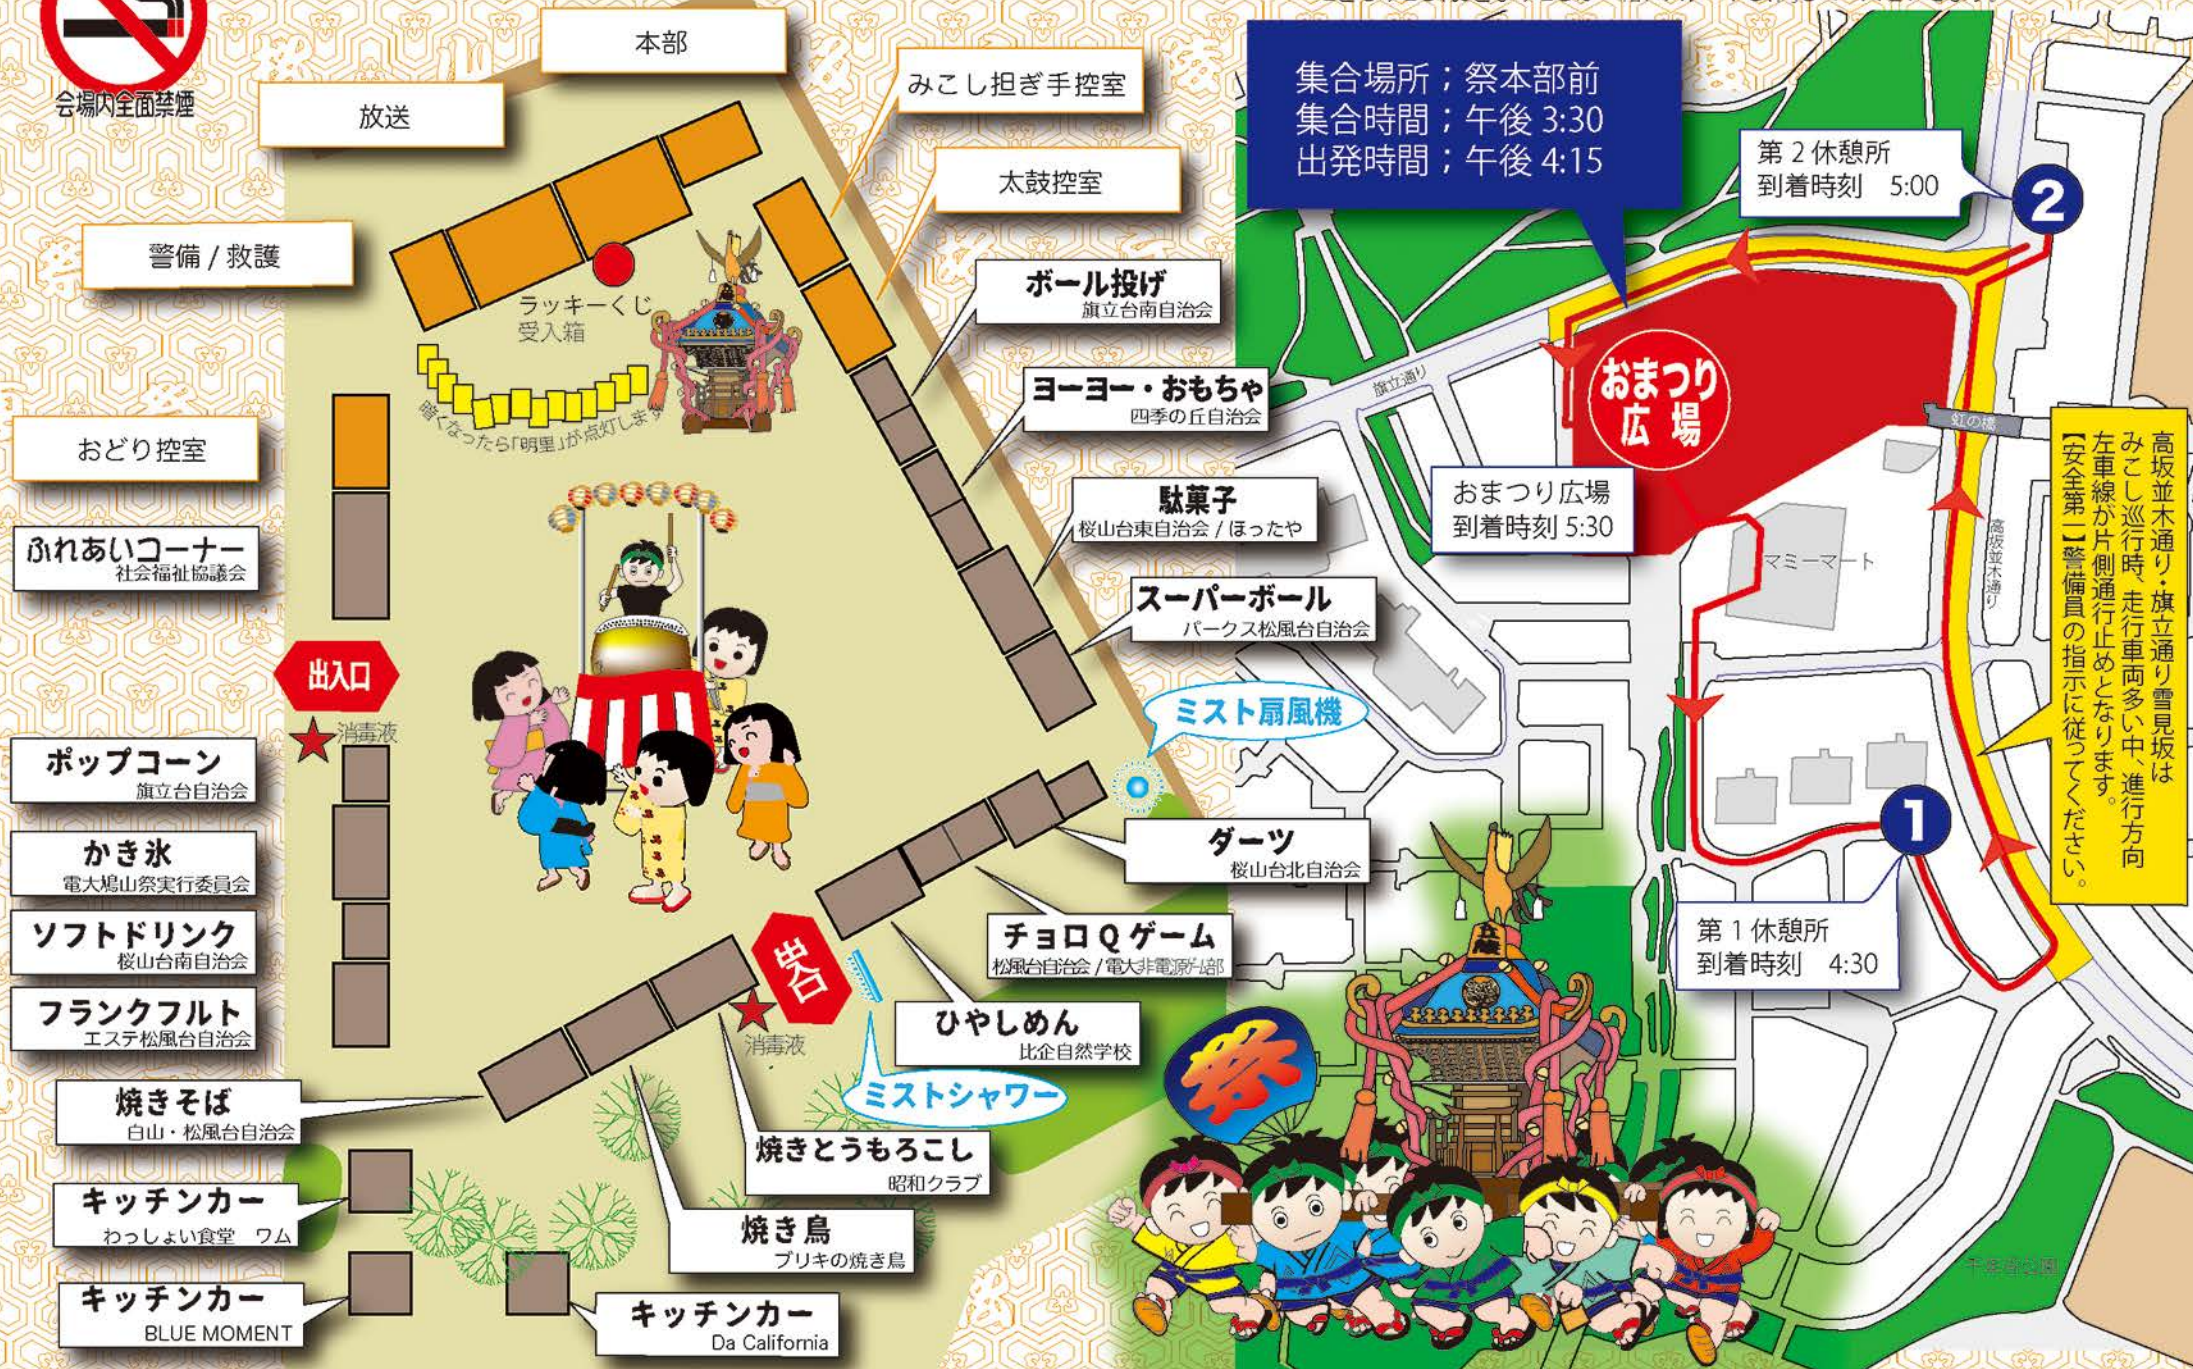

高坂丘陵地区夏祭り実行委員会
この券は抽選会后、事務局で責任を持ち廃棄します。

タイムスケジュール

白山中吹奏楽部演奏

- ①夏祭り
- ②イイじゃん
- ③海の声
- ④HOT LIMIT

丘陵太鼓

- ①彩
- ②ぶち合わせ
- ③族

盆踊り

音楽が流れたら踊りの輪に入りましょう。前の人、後の人の動きをまねればすぐに踊れます。

ラッキーくじ

午後8時までに
ラッキーボックスに

当選者の名前を続けます。
その場にいないと失格です。

1等	10,000 円分商品券 x 1名
2等	5,000 円分商品券 x 2名
3等	3,000 円分商品券 x 3名
4等	2,000 円分商品券 x 5名
5等	1,000 円分商品券 x 10名

おまつり広場

みこし

		集合 本部右横
		こどもみこし用 はんでん等貸出 手続き
16:00	開会式	みこし巡行
16:30	白山中吹奏楽部演奏	
17:00	会場内練り歩き	みこしの前で写真を撮ろう ゆかたなどの着付けお手伝いします。 女性みこしも出ます！ 最大3基が練り出せます！！ 飛び入り歓迎
17:30	スイカ割り	
18:00	ペットボトルボウリング	
18:30	盆踊り	
19:00	みこし練り歩き	
19:30	盆踊り	
20:00	丘陵太鼓	
20:30	ラッキーくじ抽選	
21:00	閉会式	

招まつり広場・地図・みこし

会場内全面禁煙

*こどもみこし、おとなみこしは一緒にスタートし、同じコースをいきます。

本部

放送

みこし担ぎ手控室

太鼓控室

ボール投げ
旗立台南自治会

焼きとうもろこし
昭和クラブ

焼き鳥
ブリキの焼き鳥

キッチンカー
Da California

第2休憩所
到着時刻 5:00

おまつり
広場

おまつり広場
到着時刻 5:30

第1休憩所
到着時刻 4:30

高坂並木通り・旗立通り雪見坂は
みこし巡行時、走行車両多し中、進行方向
左車線が片側通行止めとなります。
【安全第一】警備員の指示に従ってください。