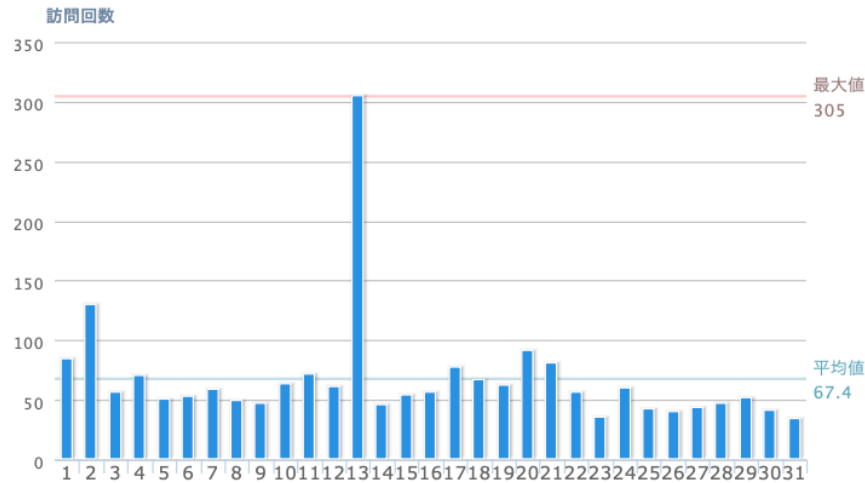

●訪問回数

●ページビュー

●概要

訪問者数	訪問回数	ページビュー	平均ページビュー
1298	2089	12576	6.02
ヒット数	平均ヒット数	転送量(MB)	平均転送量(MB)
43157	20.66	5686.6	2.72

アーカイブ(arc.qryo.net)からはページビュー+1897、転送量+695.5MB

●アクセストップ10

順位	URL	名称	アクセス数	転送量
1	/	ホーム	1648	46.8 MB
2	/whatsnew/	更新情報	158	4.4 MB
3	/20250315-2/	松風公園桜植樹会	84	1.6 MB
4	/旗立台自治会 令和7/	自治会議事録	78	1 MB
5	/【丘陵みどりの会】2025	議事録	76	1.2 MB
6	/town-committee/	自治会	73	1.4 MB
7	/heartpia/	ハートピア	70	1.2 MB
8	/侵入盗にご注意くださ	防犯防災委員会	70	1.1 MB
9	/20250330-2/	発表会案内	59	1.1 MB
10	/my-town/	この街	58	1.2 MB

●考察

今回からサブドメインのアーカイブを参考値として加えた。
年度末で各種議事録へのアクセスが目立った。