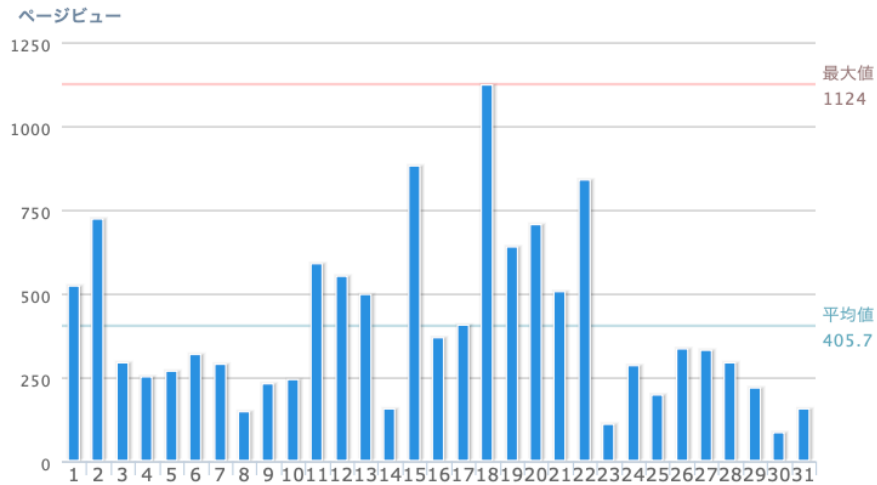

●訪問回数

●ページビュー

●概要

訪問者数	訪問回数	ページビュー	平均ページビュー
1298	2089	12576	6.02
ヒット数	平均ヒット数	転送量(MB)	平均転送量(MB)
43157	20.66	5686.6	2.72

アーカイブ(arc.qryo.net)からはページビュー+1897、転送量+695.5MB

●アクセストップ10

順位	URL	名称	アクセス数	転送量
1	/	ホーム	1648	46.8 MB
2	/whatsnew/	更新情報	158	4.4 MB
3	/20250315-2/	松風公園桜植樹会	84	1.6 MB
4	/旗立台自治会 令和7/	自治会議事録	78	1 MB
5	/【丘陵みどりの会】2025	議事録	76	1.2 MB
6	/town-committee/	自治会	73	1.4 MB
7	/heartpia/	ハートピア	70	1.2 MB
8	/侵入盗にご注意くださ	防犯防災委員会	70	1.1 MB
9	/20250330-2/	発表会案内	59	1.1 MB
10	/my-town/	この街	58	1.2 MB

●考察

今回からサブドメインのアーカイブを参考値として加えた。
年度末で各種議事録へのアクセスが目立った。