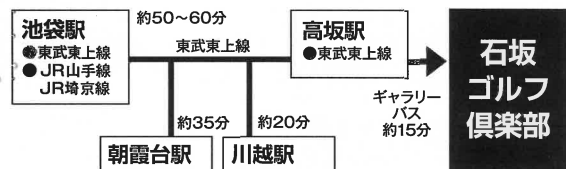

交通のご案内

電車ご利用の場合

- ●池袋駅より東武東上線「高坂駅」まで約50～60分
- ●「高坂駅」からコースまでギャラリーバスを運行します。
  (各日スタート1時間前より随時運行予定)