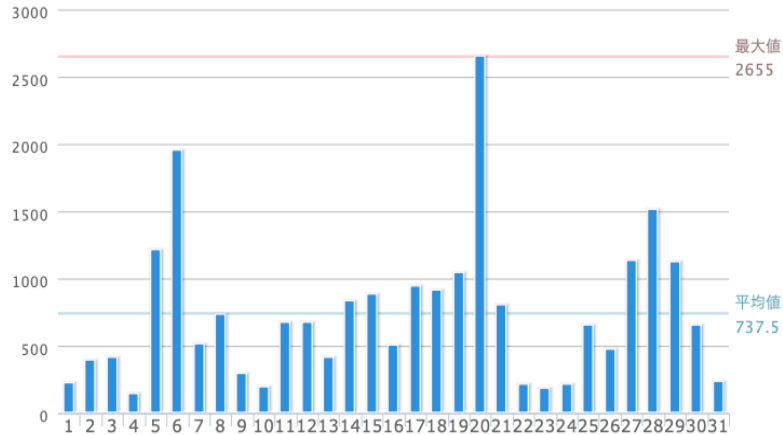

# 2024年11月度 高坂丘陵ねっと ホームページ統計

## ●訪問回数

## ●ページビュー