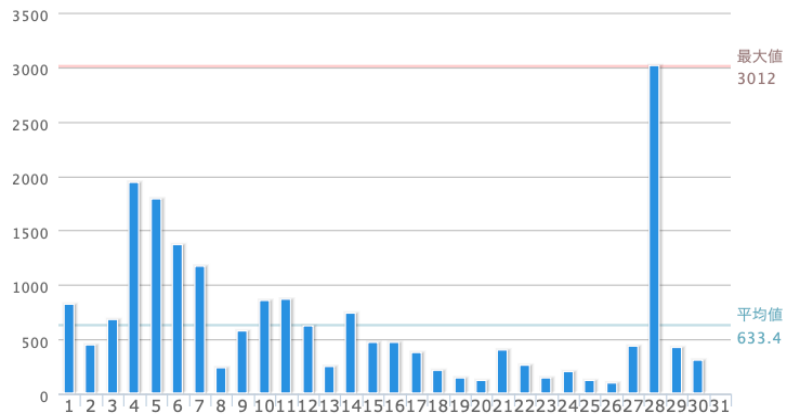

# 2024年11月度 高坂丘陵ねっと ホームページ統計

## ●訪問回数

## ●ページビュー