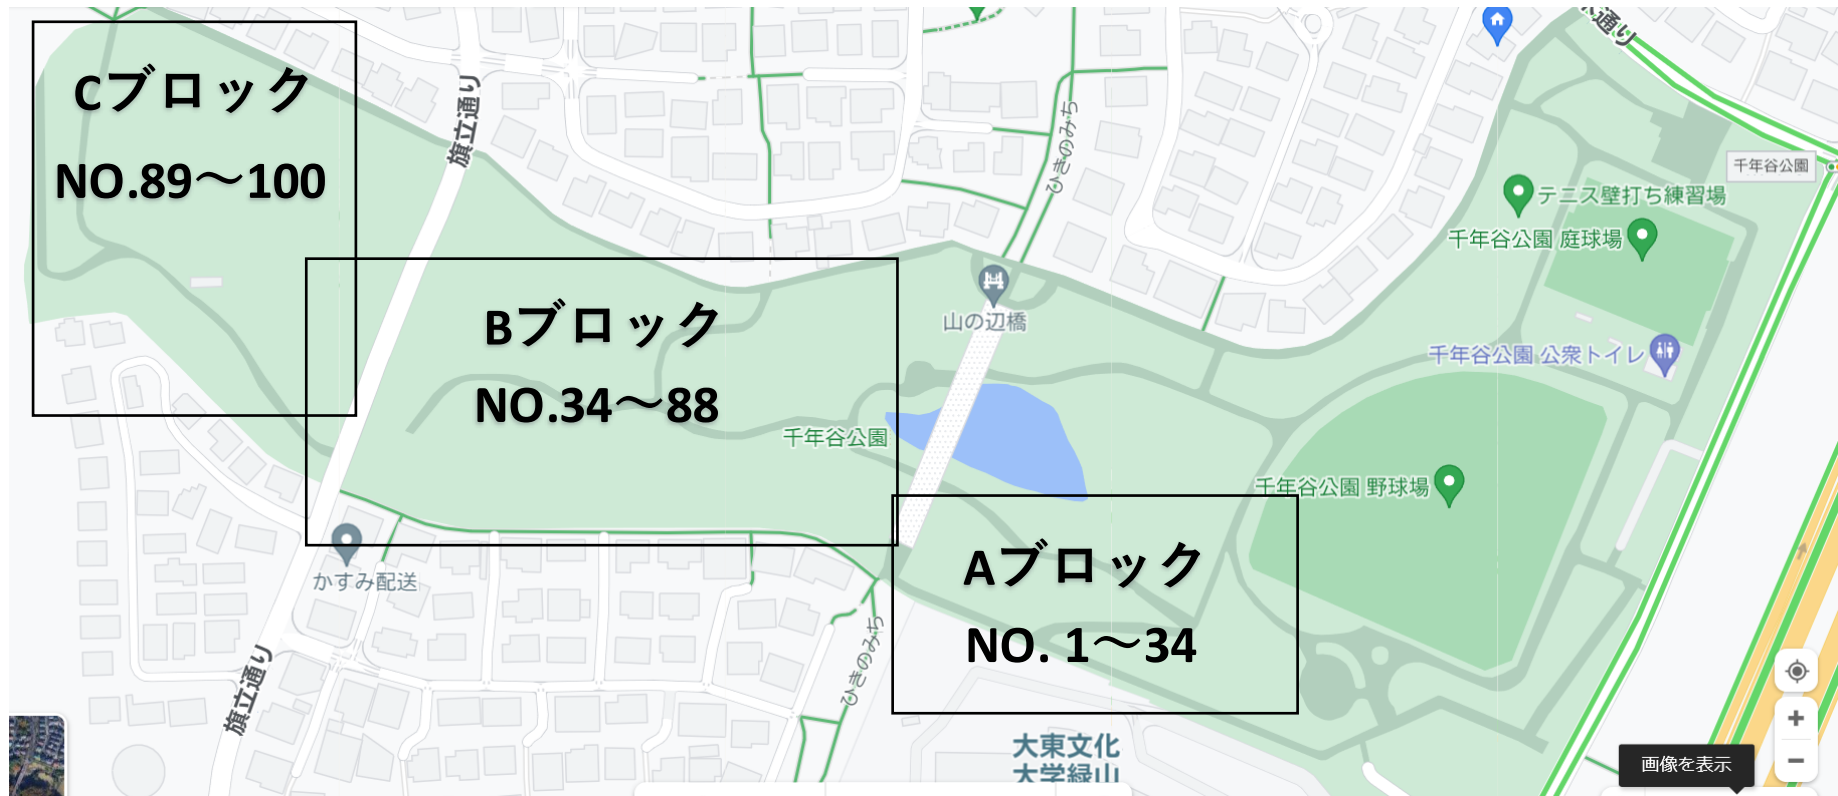

千年谷公園ブロック別 TWTナンバー設置 及びナラ枯れ被害状況

2022/07/02 現在

- ① 現時点で 被害状況は（Bブロック）に集中している
- ② 反対に（Cブロック）はあまり被害を受けていない・・・ 住宅地に近い為なのか？