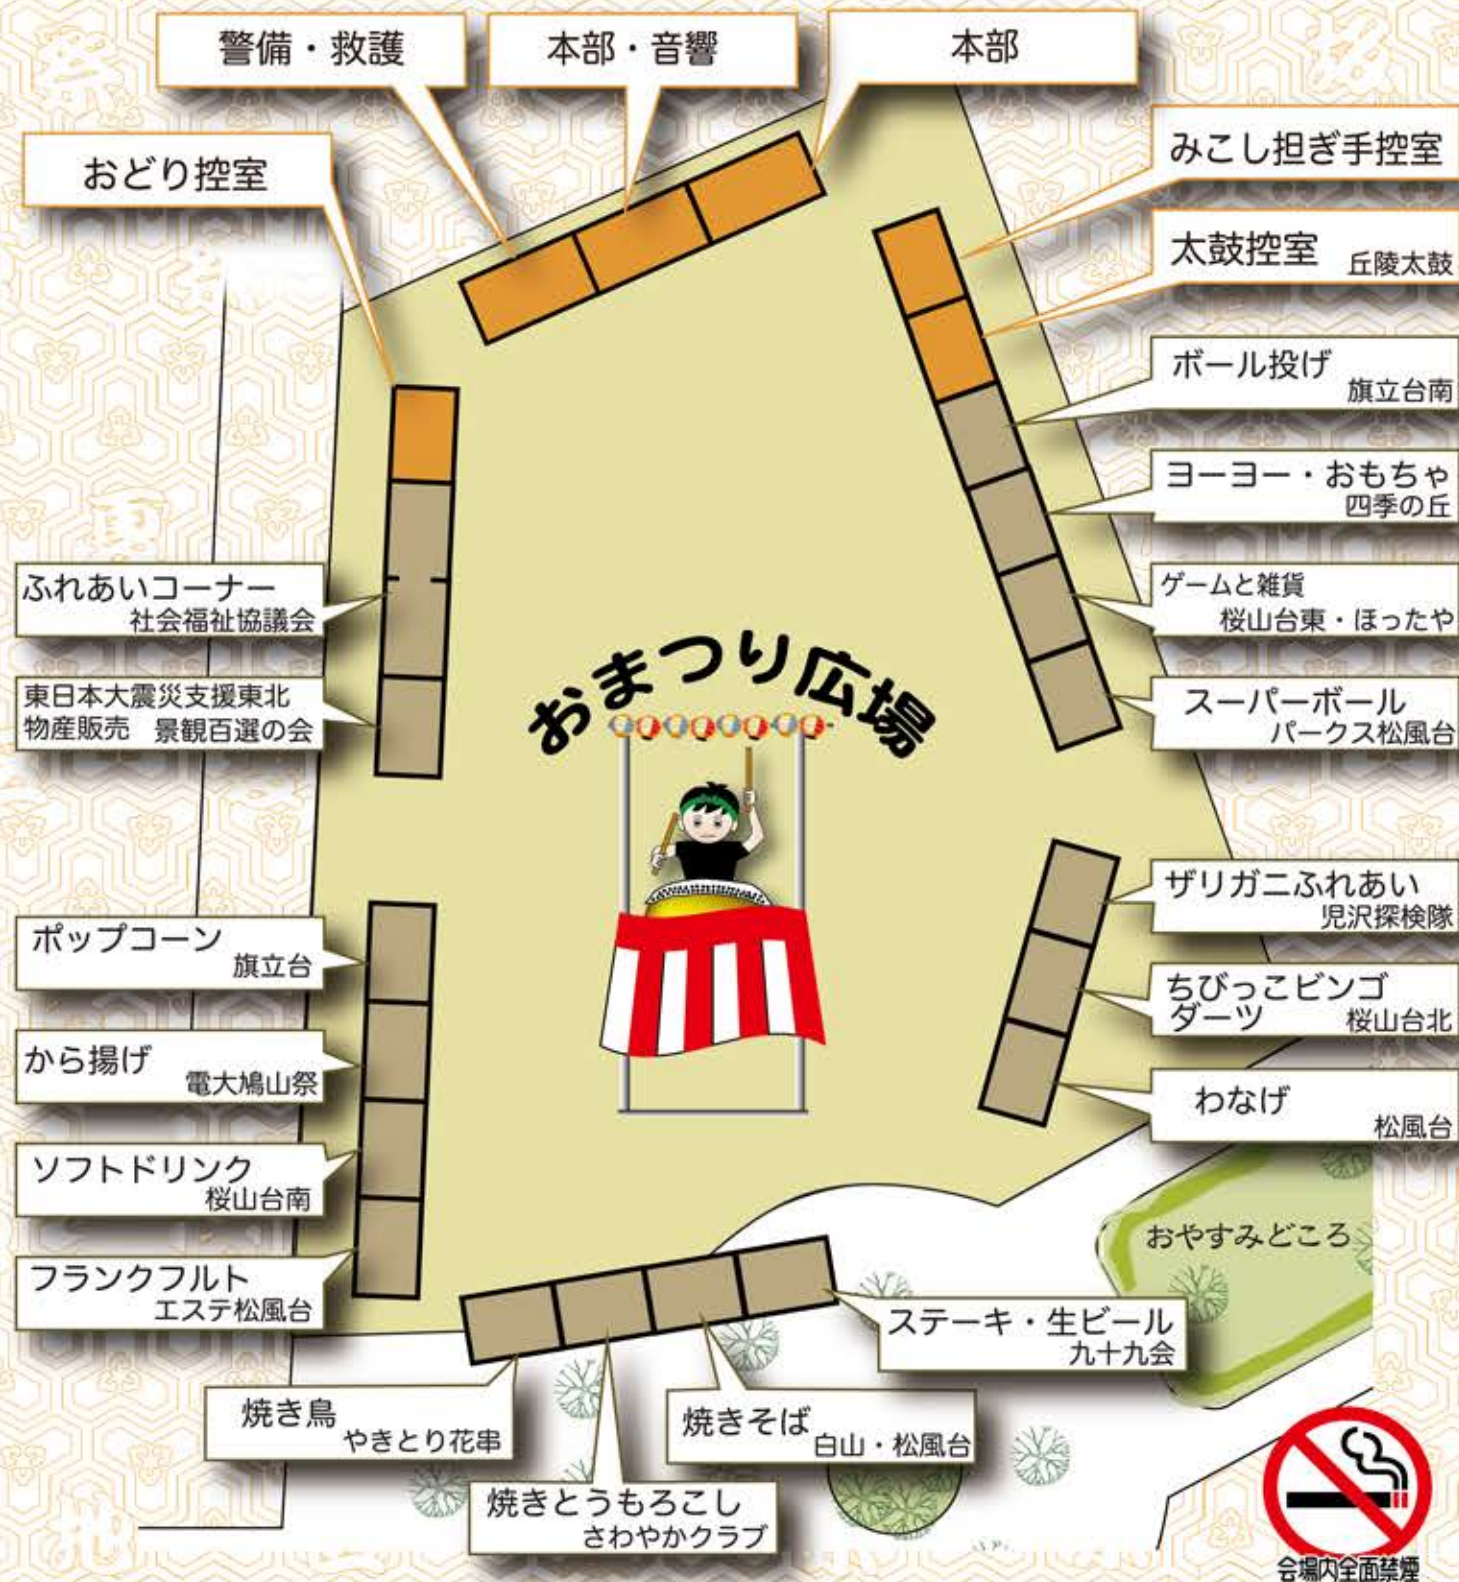

太鼓体験 盆踊りを叩こう

太鼓の基本を教えてもらい、盆踊りの曲に合わせた即興伴奏をやぐらの上で叩いてみよう!

参加賞 あり

新舞踊

- 1) まつり
- 2) 道ひとすじ

盆踊り

音楽が流れたら踊りの輪に入りましょう。前の人、後の人の動きをまねればすぐに踊人。

丘陵なごみ音頭、ぼたん音頭、東京音頭、大東京音頭、相馬盆唄、炭坑節などと続きます。

ラッキーくじ

午後8時までにラッキーボックスに

当選者の名前を結び上げます。その場こないと失格です。

| | |
|----|--------------------|
| 特賞 | 10,000 円分商品券 x 1 名 |
| 1等 | 5,000 円分商品券 x 2 名 |
| 2等 | 3,000 円分商品券 x 3 名 |
| 3等 | 2,000 円分商品券 x 5 名 |
| 4等 | 1,000 円分商品券 x 10 名 |
| 5等 | 500 円分商品券 x 10 名 |

スイカ割

ふりふり万歩

| | |
|----|------------------|
| 赤賞 | 素敵な景品をたくさん用意しました |
| 青賞 | |
| 白賞 | |

おまつり広場

みこし

| | | | |
|-------|-------------------|--------|---------------------------------------|
| | | | 集合 |
| | | | 出発 |
| 14:00 | 開会式 | | おどなみこし |
| 14:30 | 吹奏楽 | こどもみこし | |
| 15:30 | 子供みこし到着 | | |
| 15:50 | スイカ割 | | |
| 16:20 | みこし練り歩き | | |
| 16:40 | 新舞踊 | | ゆかたなどの着付け お手伝いします。 |
| 17:10 | ふりふり万歩 | | |
| 17:40 | 盆踊り | | |
| 18:20 | みこし練り歩き | | みこし3基が練り出します おんなみこしも出ます! 飛び入り歓迎 |
| 18:40 | 太鼓体験 (盆踊りを叩こう) | | |
| 19:20 | 盆踊り | | |
| 20:00 | 丘陵太鼓 | | 会場に いよいよ 当たらないよ! |
| 20:30 | ラッキーくじ抽選 | | |
| 20:55 | 閉会式 | | |
| 21:00 | | | |

おまつり広場・地図・みこし

模擬店

みこしコース

健康と価値ある余裕を楽しむ名門コース
高坂カントリークラブ
TEL 0493-34-3311

皆様のご来場 お待ちしております
清澄ゴルフ倶楽部
TEL 0493-35-3344

知の森
大東文化大学
http://www.daito.ac.jp

6学系 16コース制
東京電機大学 理工学部

鳩山町石坂 241-24
石坂ゴルフ倶楽部
TEL 049-296-2525