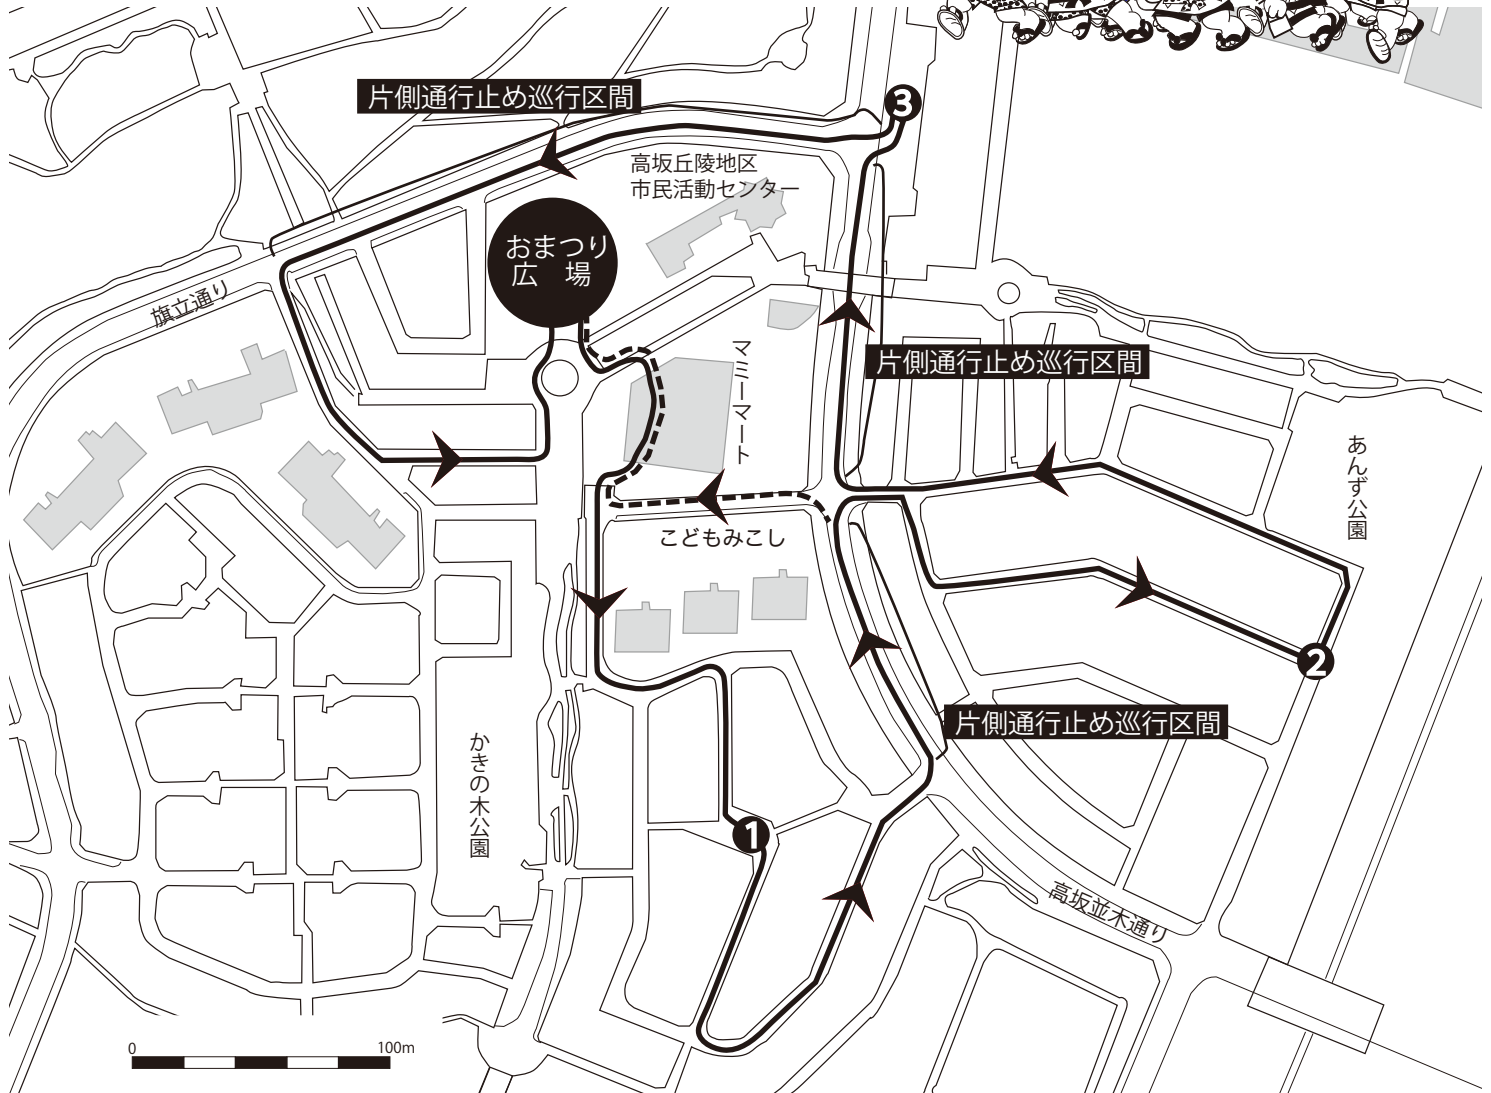

高坂丘陵地区 夏まつり

第28回

みこびコース

タイムスケジュール

集合：午後 1:30 おまつり広場
 出発：午後 2:10 開会式中より

午後 2:30 ①第一休憩所（エステ松風台）出発
 こどもみこし、大人みこし

午後 2:45 こどもみこしが分かれておまつり広場へ

こどもみこし到着後
 それぞれお菓子をもらって
 水分補給もして

午後 3:00 こどもみこしおまつり広場に到着

午後 3:10 ②第二休憩所（白山松風台）出発
 大人みこし

午後 3:30 から スイカ割
 があります。

午後 3:30 ③第三休憩所（白山松風台）出発
 大人みこし

午後 4:00 大人みこしおまつり広場に到着
 会場内練り歩き